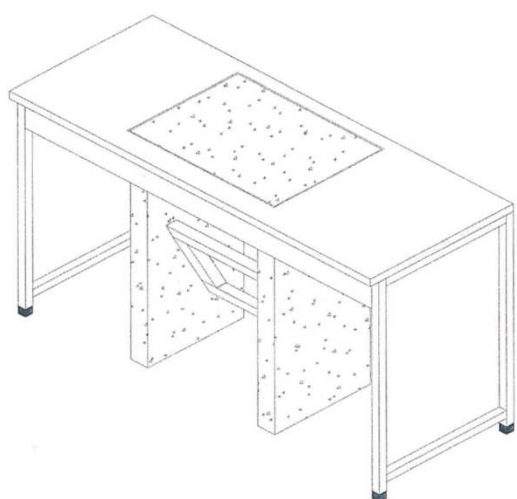

Réalisé en mélaminé CTBH de 19mm d'épaisseur.

Idéale pour les angles, ce dosseret tablette rajoutera de l'espace de rangement à votre paillasse.

3

4

2 – Habillage : Panneau de mélaminé d'épaisseur 10mm, finition entre pieds permettant de cacher la partie visible sous paillasse.

3 – Passe fil dans dosseret : Passe fil de diamètre 60 ou 80mm permettant le passage de câble. Possibilité de l'implanter sur le plan de travail.

4 – Support unité centrale : Support métallique laqué à fixer sous le plan de travail. Réglable en hauteur et en largeur.

Table à balance– TBG :

Description produit :

- Granito 70mm d'épaisseur.
- Cadre en tube de 30*30mm.
- 4 plots anti vibratiles.
- Longueur : 450, 600, 900mm.
- Profondeur : 450, 600, 900mm.
- Hauteur : 800, 900mm.
- Dimensions sur mesure à la demande.
- Possibilité d'implanter la Table à Balance dans plan de travail.

Matériel électrique

Colonne électrique à équiper : Colonne aluminium à clipsage direct de l'appareillage au format 45x45. Disponible en plusieurs hauteurs. Idéal pour l'implantation de prises de courant ou autres sur paillasse centrale.