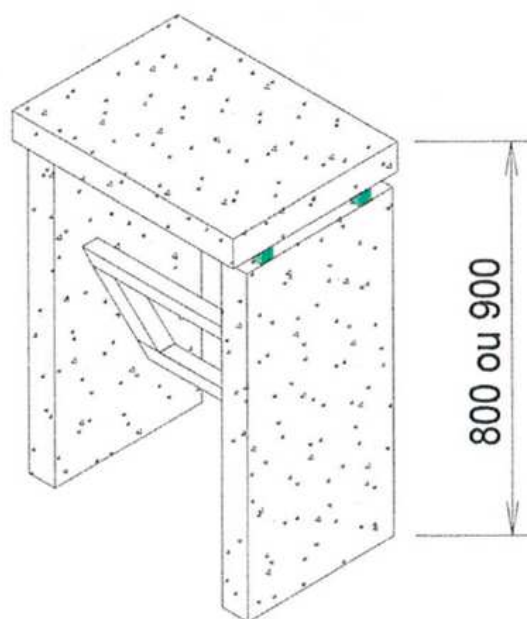

Complément pour Paillasse :

EX

EX..D

EX..DT

EX..DTM

Extrémités de Paillasse : Réalisé en mélaminée CTBH de 19mm d'épaisseur. Ces éléments permettent de protéger les murs de toutes projections.

2

1-Dosseret tablette pour continuité de tablettage :

Réalisé en mélaminé CTBH de 19mm d'épaisseur.

Idéale pour les angles, ce dosseret tablette rajoutera de l'espace de rangement à votre paillasse.

3

4

2 – Habillage : Panneau de mélaminé d'épaisseur 10mm, finition entre pieds permettant de cacher la partie visible sous paillasse.

3 – Passe fil dans dosseret : Passe fil de diamètre 60 ou 80mm permettant le passage de câble. Possibilité de l'implanter sur le plan de travail.

4 – Support unité centrale : Support métallique laqué à fixer sous le plan de travail. Réglable en hauteur et en largeur.

Table à balance– TBG :

Description produit :

- Granito 70mm d'épaisseur.
- Cadre en tube de 30*30mm.
- 4 plots anti vibratiles.
- Longueur : 450, 600, 900mm.
- Profondeur : 450, 600, 900mm.
- Hauteur : 800, 900mm.
- Dimensions sur mesure à la demande.
- Possibilité d'implanter la Table à Balance dans plan de travail.