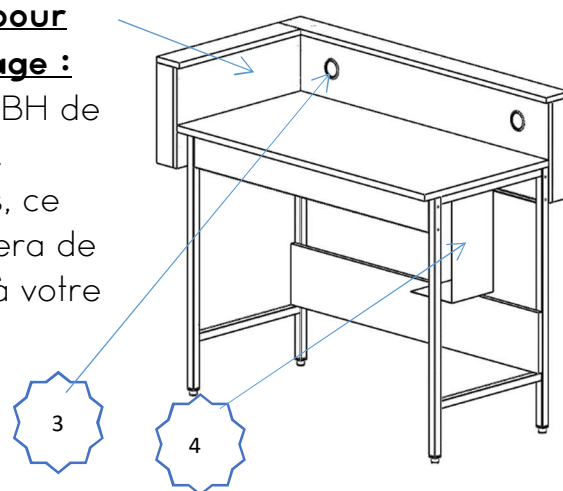

Complément pour Paillasse :

EX

EX..D

EX..DT

EX..DTM

Extrémités de Paillasse : Réalisé en mélaminée CTBH de 19mm d'épaisseur. Ces éléments permettent de protéger les murs de toutes projections.

2

1-Dosseret tablette pour continuité de tablettage :

Réalisé en mélaminé CTBH de 19mm d'épaisseur.

Idéale pour les angles, ce dosseret tablette rajoutera de l'espace de rangement à votre paillasse.

3

4

2 – Habillage : Panneau de mélaminé d'épaisseur 10mm, finition entre pieds permettant de cacher la partie visible sous paillasse.

3 – Passe fil dans dosseret : Passe fil de diamètre 60 ou 80mm permettant le passage de câble. Possibilité de l'implanter sur le plan de travail.

4 – Support unité centrale : Support métallique laqué à fixer sous le plan de travail. Réglable en hauteur et en largeur.

Table à balance– TBG :

Description produit :

- Granito 70mm d'épaisseur.
- Cadre en tube de 30*30mm.
- 4 plots anti vibratiles.
- Longueur : 450, 600, 900mm.
- Profondeur : 450, 600, 900mm.
- Hauteur : 800, 900mm.
- Dimensions sur mesure à la demande.
- Possibilité d'implanter la Table à Balance dans plan de travail.