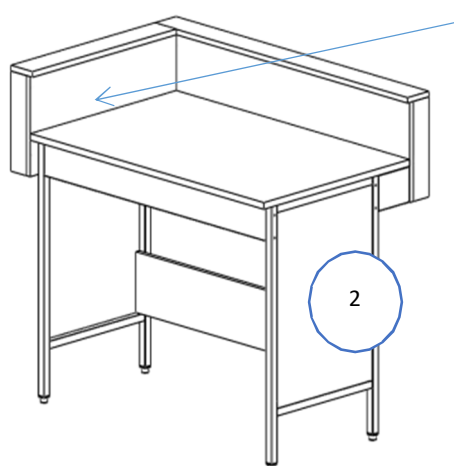

Complément pour Paillasse :

EX

EX..D

EX..DT

EX..DTM

Extrémités de Paillasse : Réalisé en mélaminée CTBH de 19mm d'épaisseur. Ces éléments permettent de protéger les murs de toutes projections.

2

1-Dosseret tablette pour continuité de tablettage :

Réalisé en mélaminé CTBH de 19mm d'épaisseur.

Idéale pour les angles, ce dosseret tablette rajoutera de l'espace de rangement à votre paillasse.

3

4

2 – Habillage : Panneau de mélaminé d'épaisseur 10mm, finition entre pieds permettant de cacher la partie visible sous paillasse.

3 – Passe fil dans dosseret : Passe fil de diamètre 60 ou 80mm permettant le passage de câble. Possibilité de l'implanter sur le plan de travail.

4 – Support unité centrale : Support métallique laqué à fixer sous le plan de travail. Réglable en hauteur et en largeur.

Table à balance– TBG :

Description produit :

- Granito 70mm d'épaisseur.
- Cadre en tube de 30*30mm.
- 4 plots anti vibratiles.
- Longueur : 450, 600, 900mm.
- Profondeur : 450, 600, 900mm.
- Hauteur : 800, 900mm.
- Dimensions sur mesure à la demande.
- Possibilité d'implanter la Table à Balance dans plan de travail.